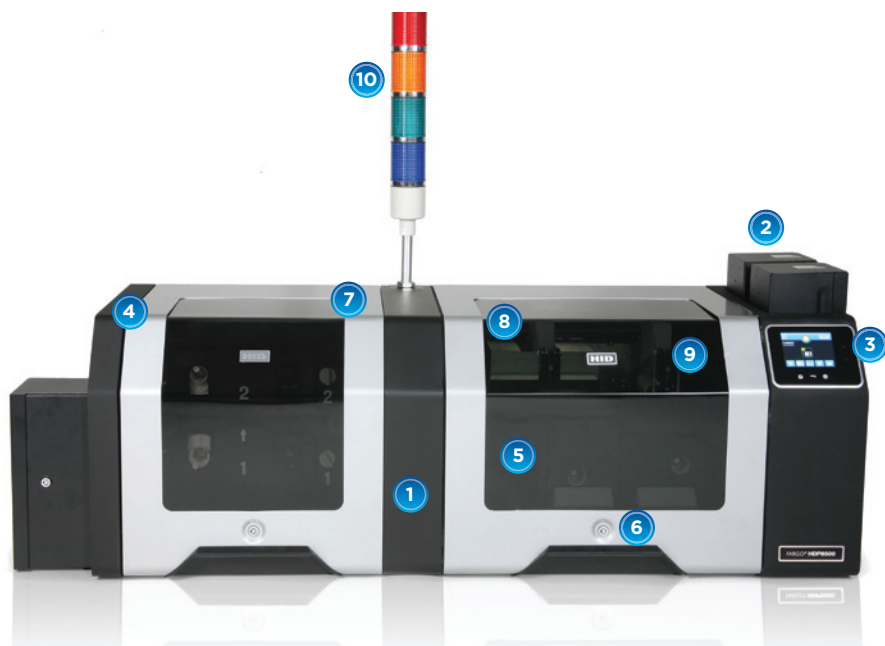

# FARGO® HDP8500 Промышленный принтер карт/кодировщик — технические характеристики

- 1 Возможность нескольких операций: кодирование/печать/одновременное ламинирование
- 2 Двойное заправление входного накопителя с общей емкостью 400 карт
- 3 3,5-дюймовый графический ЖК-дисплей (Touch Screen) с PIN-кодом для доступа
- 4 3-х годичная полная гарантия и пожизненная гарантия на печатающую головку
- 5 Печать с защитой из прочных материалов HDP
- 6 Физическая защита
- 7 Система воздушного потока и фильтрации: плотный воздушный фильтр, высокопроизводительные вентиляторы, пылезащитные уплотнители на дверцах и внутренний температурный датчик
- 8 Многоцелевые встроенные секции очистки карт
- 9 Экологичное стирание, функция защиты данных
- 10 Множественные параметры печати, модернизируемые на месте