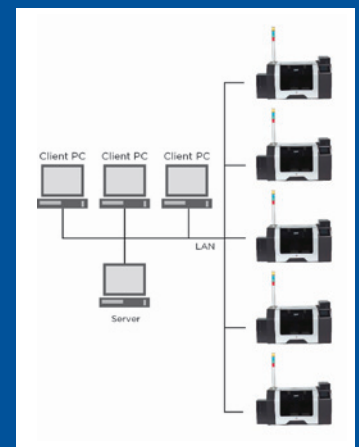

Печатайте идентификаторы с высоким разрешением везде, где вам удобно.

Производство безопасных государственных документов, удостоверяющие личность гражданина, не ограничивается больше системой печати большого объема в центре страны.

Государственные организации и сервис-бюро могут выдать идентификаторы через различные сетевые ресурсы с помощью централизованной системы удаленного управления в комбинациях, которые удовлетворяют потребности населенных пунктов любых размеров.

Благодаря порту Ethernet и встроенному серверу печати принтер-кодировщик HDP8500 может быть надежно подсоединен к сети для крупномасштабного производства идентификаторов в непрерывном режиме пакетной обработки, совместно используя одну или несколько единых или централизованных баз данных.