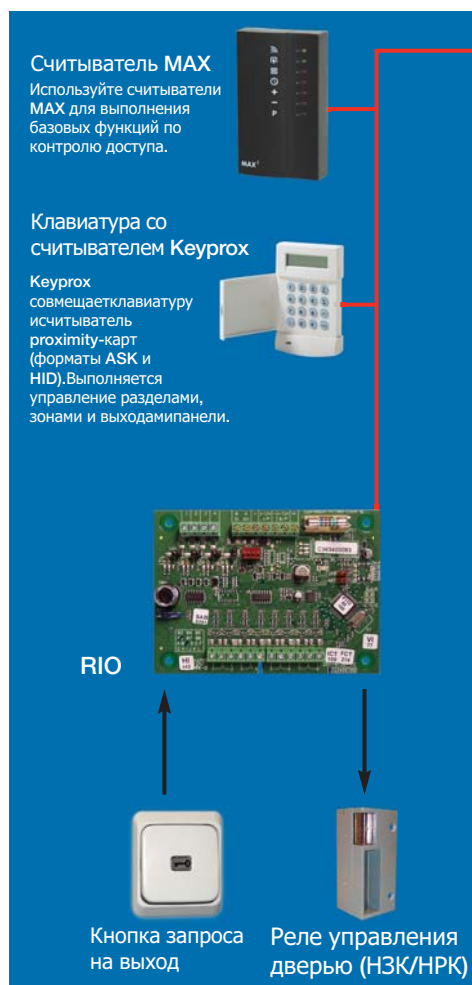

Galaxy Dimension

Подсистема контроля и управления доступом

Конфигурация системы

Максимальная конфигурация

Устройства / Панель	GD-48	GD-96	GD-264	GD-520
Клавиатуры Кеуроха	3	10	10	24
Считыватели MAX	4	16	16	32
Модули DCM	4	16	16	32
Двери	8	32	32	64

Информация для заказа

MX03	Считыватель MAX
CP038-22	Клавиатура, совмещенная со считывателем Keurox
YX0-0001	Бесконтактная карта с магнитной полосой
YX0-0002	Бесконтактная карта
YX0-0004	Бесконтактный брелок
026422.87	Считыватель карт Mifare (Accentec)
026423.87	Считыватель карт Mifare, совмещенный с клавиатурой (Accentec)
C080-22	Модуль управления дверьми (DCM) в отдельном корпусе
C081-22	Модуль управления дверьми (DCM) с источником питания (12 В пост. тока, 2,75 А) и расширителем RIO в стальном корпусе

Honeywell Security Russia

Офис 410, Лужники 24, Москва
119048 Россия
Tel : +7(495)797 - 93 - 71
Fax : +7(495)796 - 98 - 93/94

Honeywell Security & Communications head quarter

1198, Av. du Docteur Maurice Donat
BP1219, 06254 Mougins Cedex, France
Tel : +33 (0) 492 942 950
Fax : +33 (0) 492 942 960
www.honeywell.com/security/emea

Honeywell оставляет за собой право изменения технических характеристик и внешнего вида устройств без предварительного уведомления.

HSC-GalaxyDAC-02-RU(0209)DS-E
Февраль 2009
© 2009 Honeywell International Inc.

Honeywell