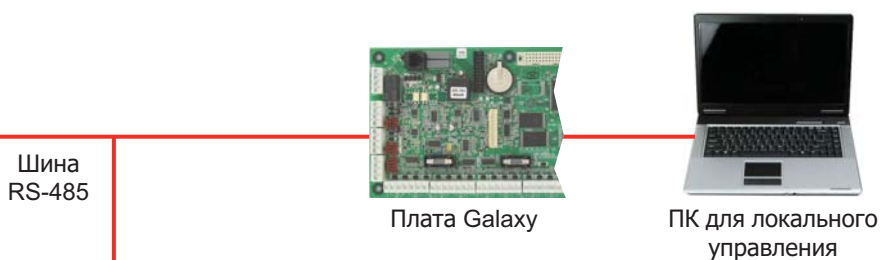

Galaxy Dimension

Подсистема контроля и управления доступом

Конфигурация системы

Максимальная конфигурация

Устройства / Панель	GD-48	GD-96	GD-264	GD-520
Клавиатуры Кеуроха	3	10	10	24
Считыватели MAX	4	16	16	32
Модули DCM	4	16	16	32
Двери	8	32	32	64

Информация для заказа

MX03	Считыватель MAX
CP038-22	Клавиатура, совмещенная со считывателем Keurox
YX0-0001	Бесконтактная карта с магнитной полосой
YX0-0002	Бесконтактная карта
YX0-0004	Бесконтактный брелок
026422.87	Считыватель карт Mifare (Accentec)
026423.87	Считыватель карт Mifare, совмещенный с клавиатурой (Accentec)
C080-22	Модуль управления дверьми (DCM) в отдельном корпусе
C081-22	Модуль управления дверьми (DCM) с источником питания (12 В пост. тока, 2,75 А) и расширителем RIO в стальном корпусе

Honeywell Security Russia

Офис 410, Лужники 24, Москва
119048 Россия
Tel : +7(495)797 - 93 - 71
Fax : +7(495)796 - 98 - 93/94

Honeywell Security & Communications head quarter

1198, Av. du Docteur Maurice Donat
BP1219, 06254 Mougins Cedex, France
Tel : +33 (0) 492 942 950
Fax : +33 (0) 492 942 960
www.honeywell.com/security/emea

Honeywell оставляет за собой право изменения технических характеристик и внешнего вида устройств без предварительного уведомления.

HSC-GalaxyDAC-02-RU(0209)DS-E
Февраль 2009
© 2009 Honeywell International Inc.

Honeywell