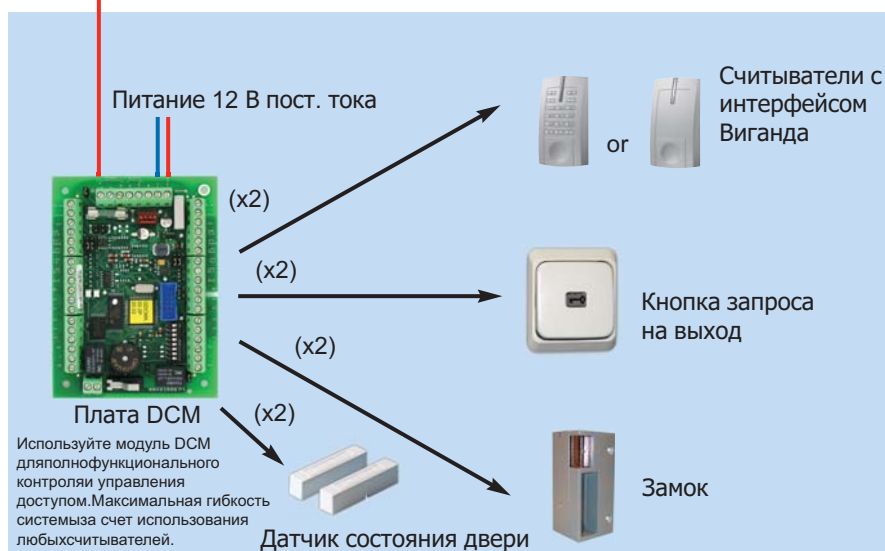

Galaxy Dimension

Подсистема контроля и управления доступом

Конфигурация системы

Максимальная конфигурация

Устройства / Панель	GD-48	GD-96	GD-264	GD-520
Клавиатуры Кеуроха	3	10	10	24
Считыватели MAX	4	16	16	32
Модули DCM	4	16	16	32
Двери	8	32	32	64

Информация для заказа

MX03	Считыватель MAX
CP038-22	Клавиатура, совмещенная со считывателем Keurox
YX0-0001	Бесконтактная карта с магнитной полосой
YX0-0002	Бесконтактная карта
YX0-0004	Бесконтактный брелок
026422.87	Считыватель карт Mifare (Accentec)
026423.87	Считыватель карт Mifare, совмещенный с клавиатурой (Accentec)
C080-22	Модуль управления дверьми (DCM) в отдельном корпусе
C081-22	Модуль управления дверьми (DCM) с источником питания (12 В пост. тока, 2,75 А) и расширителем RIO в стальном корпусе

Honeywell Security Russia

Офис 410, Лужники 24, Москва
119048 Россия
Tel : +7(495)797 - 93 - 71
Fax : +7(495)796 - 98 - 93/94

Honeywell Security & Communications head quarter

1198, Av. du Docteur Maurice Donat
BP1219, 06254 Mougins Cedex, France
Tel : +33 (0) 492 942 950
Fax : +33 (0) 492 942 960
www.honeywell.com/security/emea

Honeywell оставляет за собой право изменения технических характеристик и внешнего вида устройств без предварительного уведомления.

HSC-GalaxyDAC-02-RU(0209)DS-E
Февраль 2009
© 2009 Honeywell International Inc.

Honeywell