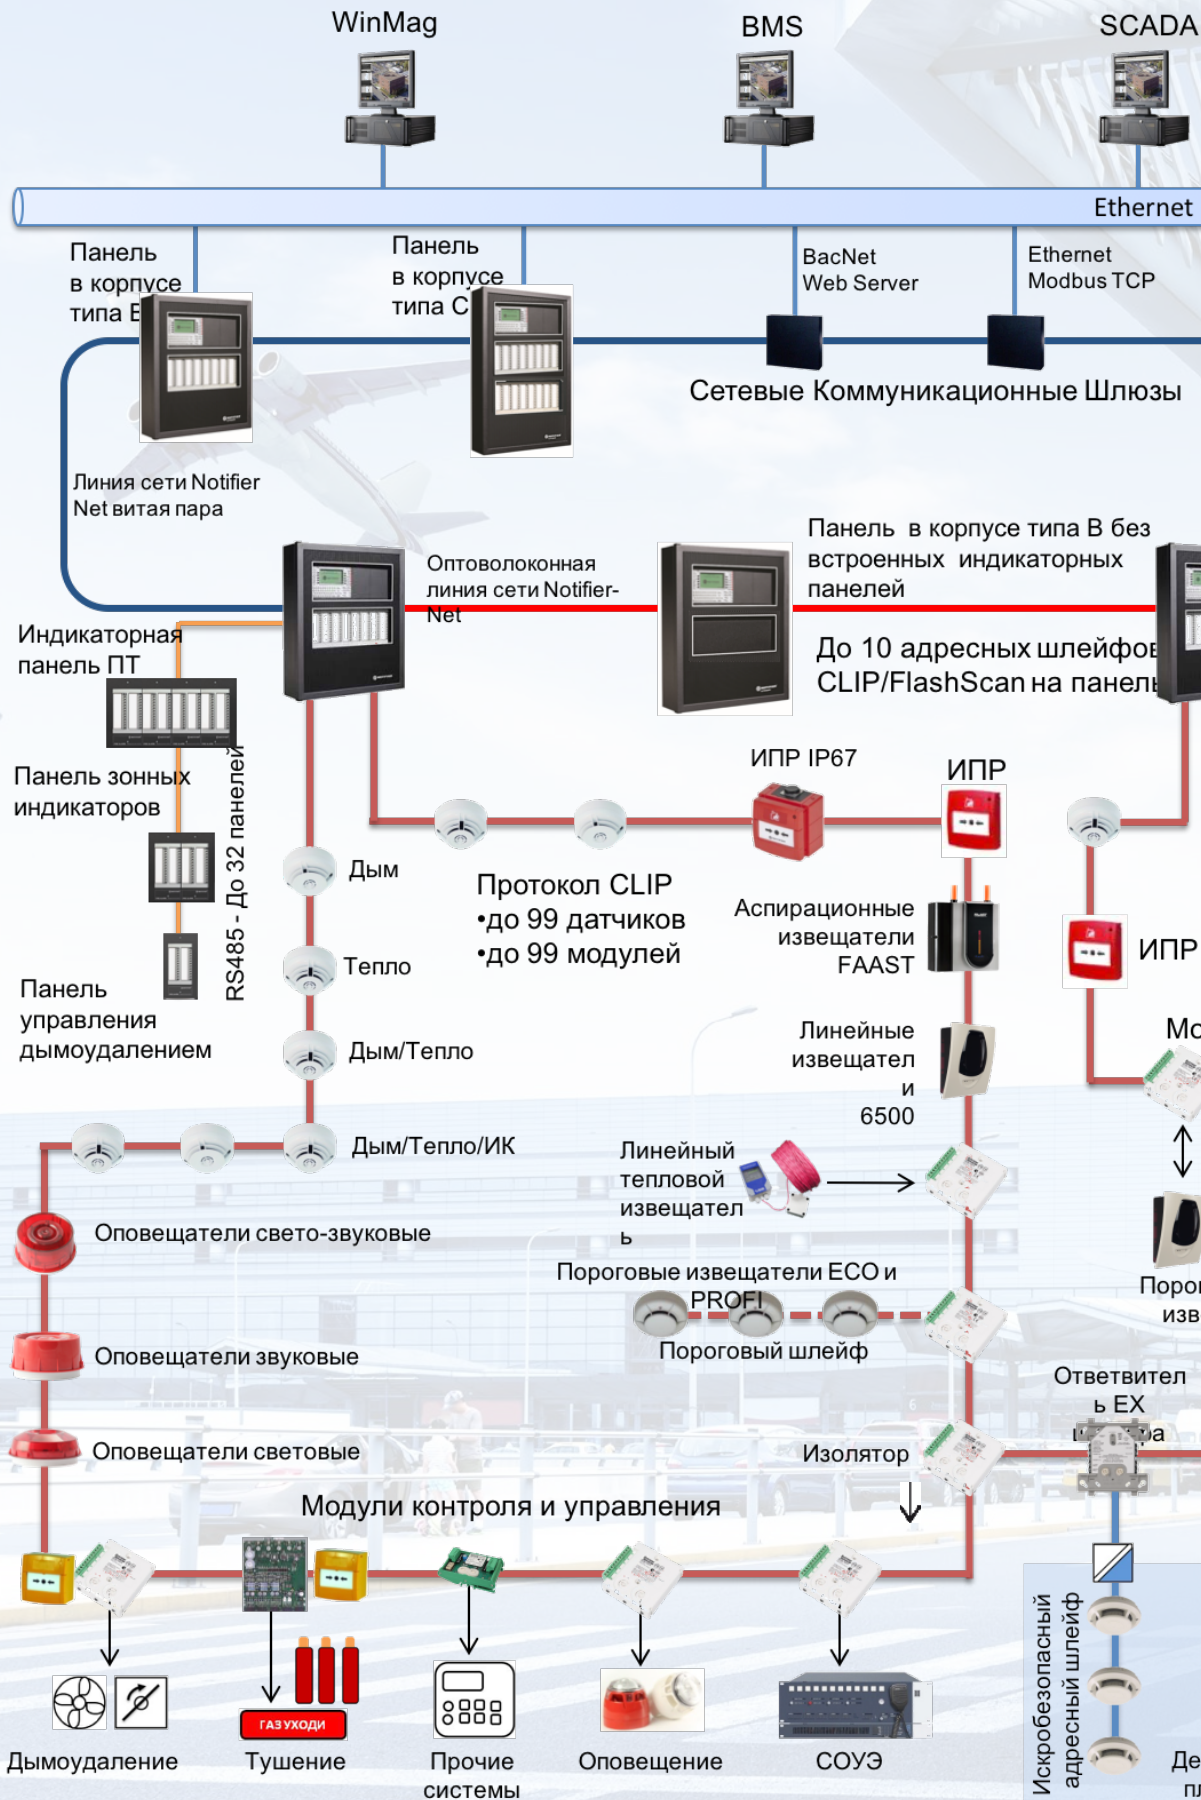

Интегрированная
система пожарной
безопасности

Notifier 3030 RUS
Сделано в России!

www.hls-russia.com

 **NOTIFIER**[®]
by Honeywell

Интегрированная Система Пожарной Безопасности

Панели пожарной сигнализации NFS-3030RU / ПКПИА НФС3030М

- Встроенный ЖК экран с QWERTY клавиатурой
- До 10 адресных шлейфов на панель
- Адресно-аналоговый протокол CLIP - до 990 адресных извещателей и до 990 адресов модулей контроля и управления
- Адресно-аналоговый протокол FlashScan – до 1590 адресных извещателей и до 1590 модулей контроля и управления
- Гибкие возможности программирования
- Управление тушением и дымоудалением
- Подключение индикаторных панелей, панелей управления тушения по RS-485
- Возможность интеграции с внешними системами по стандартным протоколам

Интеллектуальные панели пожарной сигнализации Notifier 3030 с 2015 года собираются на производстве SystemSensor в Москве. Панели NFS3030RU доступны для заказа в собранном виде. При заказе необходимо выбрать тип корпуса, количество адресных шлейфов, тип сетевой карты Notifier-NET, и опционально конфигурацию светодиодных индикаторов и встроенные интеграционные интерфейсы.

Адресные извещатели NFR

- Дымовые извещатели NFR имеет инновационную конструкцию дымовой камеры, созданную на основе многолетнего опыта System Sensor. Она обеспечивает повышенную чувствительность, уменьшение отклонений чувствительности, вызванных осаждением пыли. Конструктивные решения надежно защищают от электромагнитных помех и воздействий окружающей среды.
- В результате вероятность ложных срабатываний сведена практически к нулю.