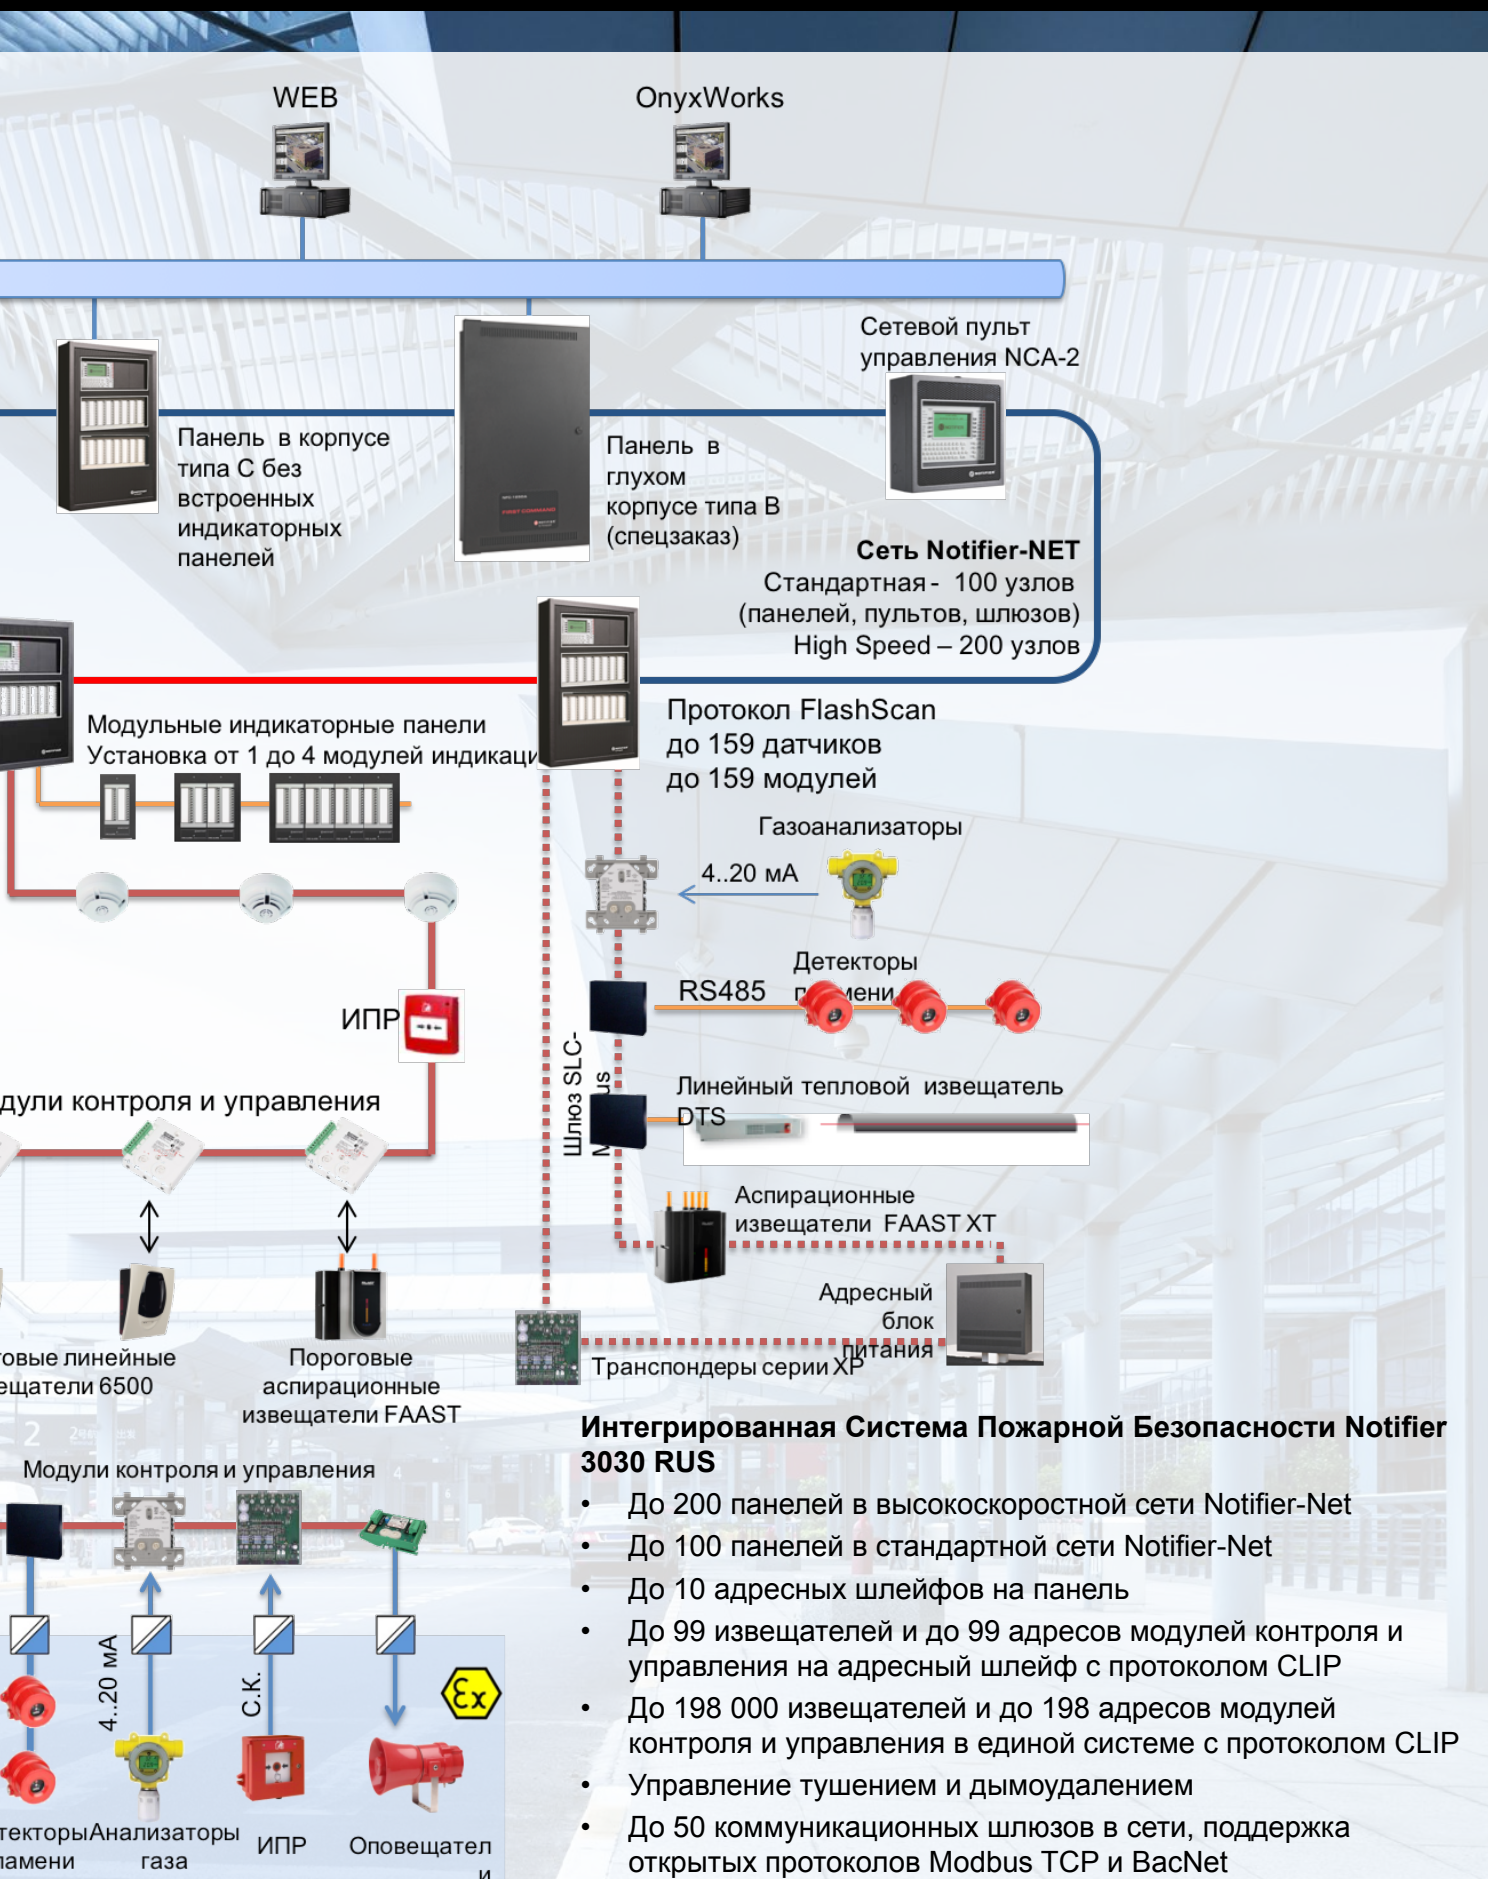

Интегрированная
система пожарной
безопасности

Notifier 3030 RUS
Сделано в России!

www.hls-russia.com

 **NOTIFIER**[®]
by Honeywell

Интегрированная Система Пожарной Безопасности

Панели пожарной сигнализации NFS-3030RU / ПКПИА НФС3030М

- Встроенный ЖК экран с QWERTY клавиатурой
- До 10 адресных шлейфов на панель
- Адресно-аналоговый протокол CLIP - до 990 адресных извещателей и до 990 адресов модулей контроля и управления
- Адресно-аналоговый протокол FlashScan – до 1590 адресных извещателей и до 1590 модулей контроля и управления
- Гибкие возможности программирования
- Управление тушением и дымоудалением
- Подключение индикаторных панелей, панелей управления тушения по RS-485
- Возможность интеграции с внешними системами по стандартным протоколам

Интеллектуальные панели пожарной сигнализации Notifier 3030 с 2015 года собираются на производстве SystemSensor в Москве. Панели NFS3030RU доступны для заказа в собранном виде. При заказе необходимо выбрать тип корпуса, количество адресных шлейфов, тип сетевой карты Notifier-NET, и опционально конфигурацию светодиодных индикаторов и встроенные интеграционные интерфейсы.

Адресные извещатели NFR

- Дымовые извещатели NFR имеет инновационную конструкцию дымовой камеры, созданную на основе многолетнего опыта System Sensor. Она обеспечивает повышенную чувствительность, уменьшение отклонений чувствительности, вызванных осаждением пыли. Конструктивные решения надежно защищают от электромагнитных помех и воздействий окружающей среды.
- В результате вероятность ложных срабатываний сведена практически к нулю.